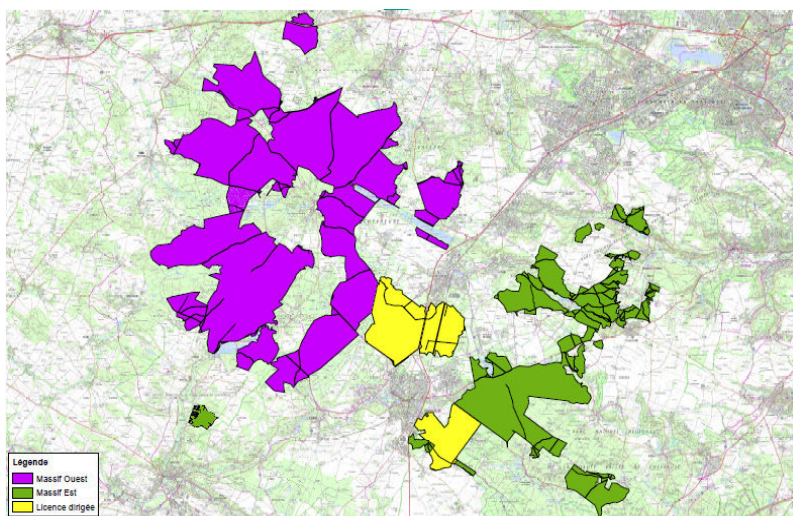

PRUDENCE ACTION DE CHASSE

Forêt domaniale de Rambouillet

Chasse du 3 novembre 2023 au 26 février 2024

Massif Ouest

NOVEMBRE : Tous les lundis

DECEMBRE : Tous les lundis

JANVIER : Tous les lundis

FEVRIER : Tous les lundis

Massif Est

NOVEMBRE : Tous les vendredis

DECEMBRE : Tous les vendredis

JANVIER : Tous les vendredis

FEVRIER : Tous les vendredis

Licence dirigée

NOVEMBRE : Jeudis 9 et 30

DECEMBRE : Jeudis 7 et 14

Pour la sécurité de tous, il est interdit de pénétrer dans les zones chassées. Lors de ces journées des panneaux «CHASSE EN COURS» sont disposés en périphérie du secteur chassé.

Chasse en continu de 9h à 18h