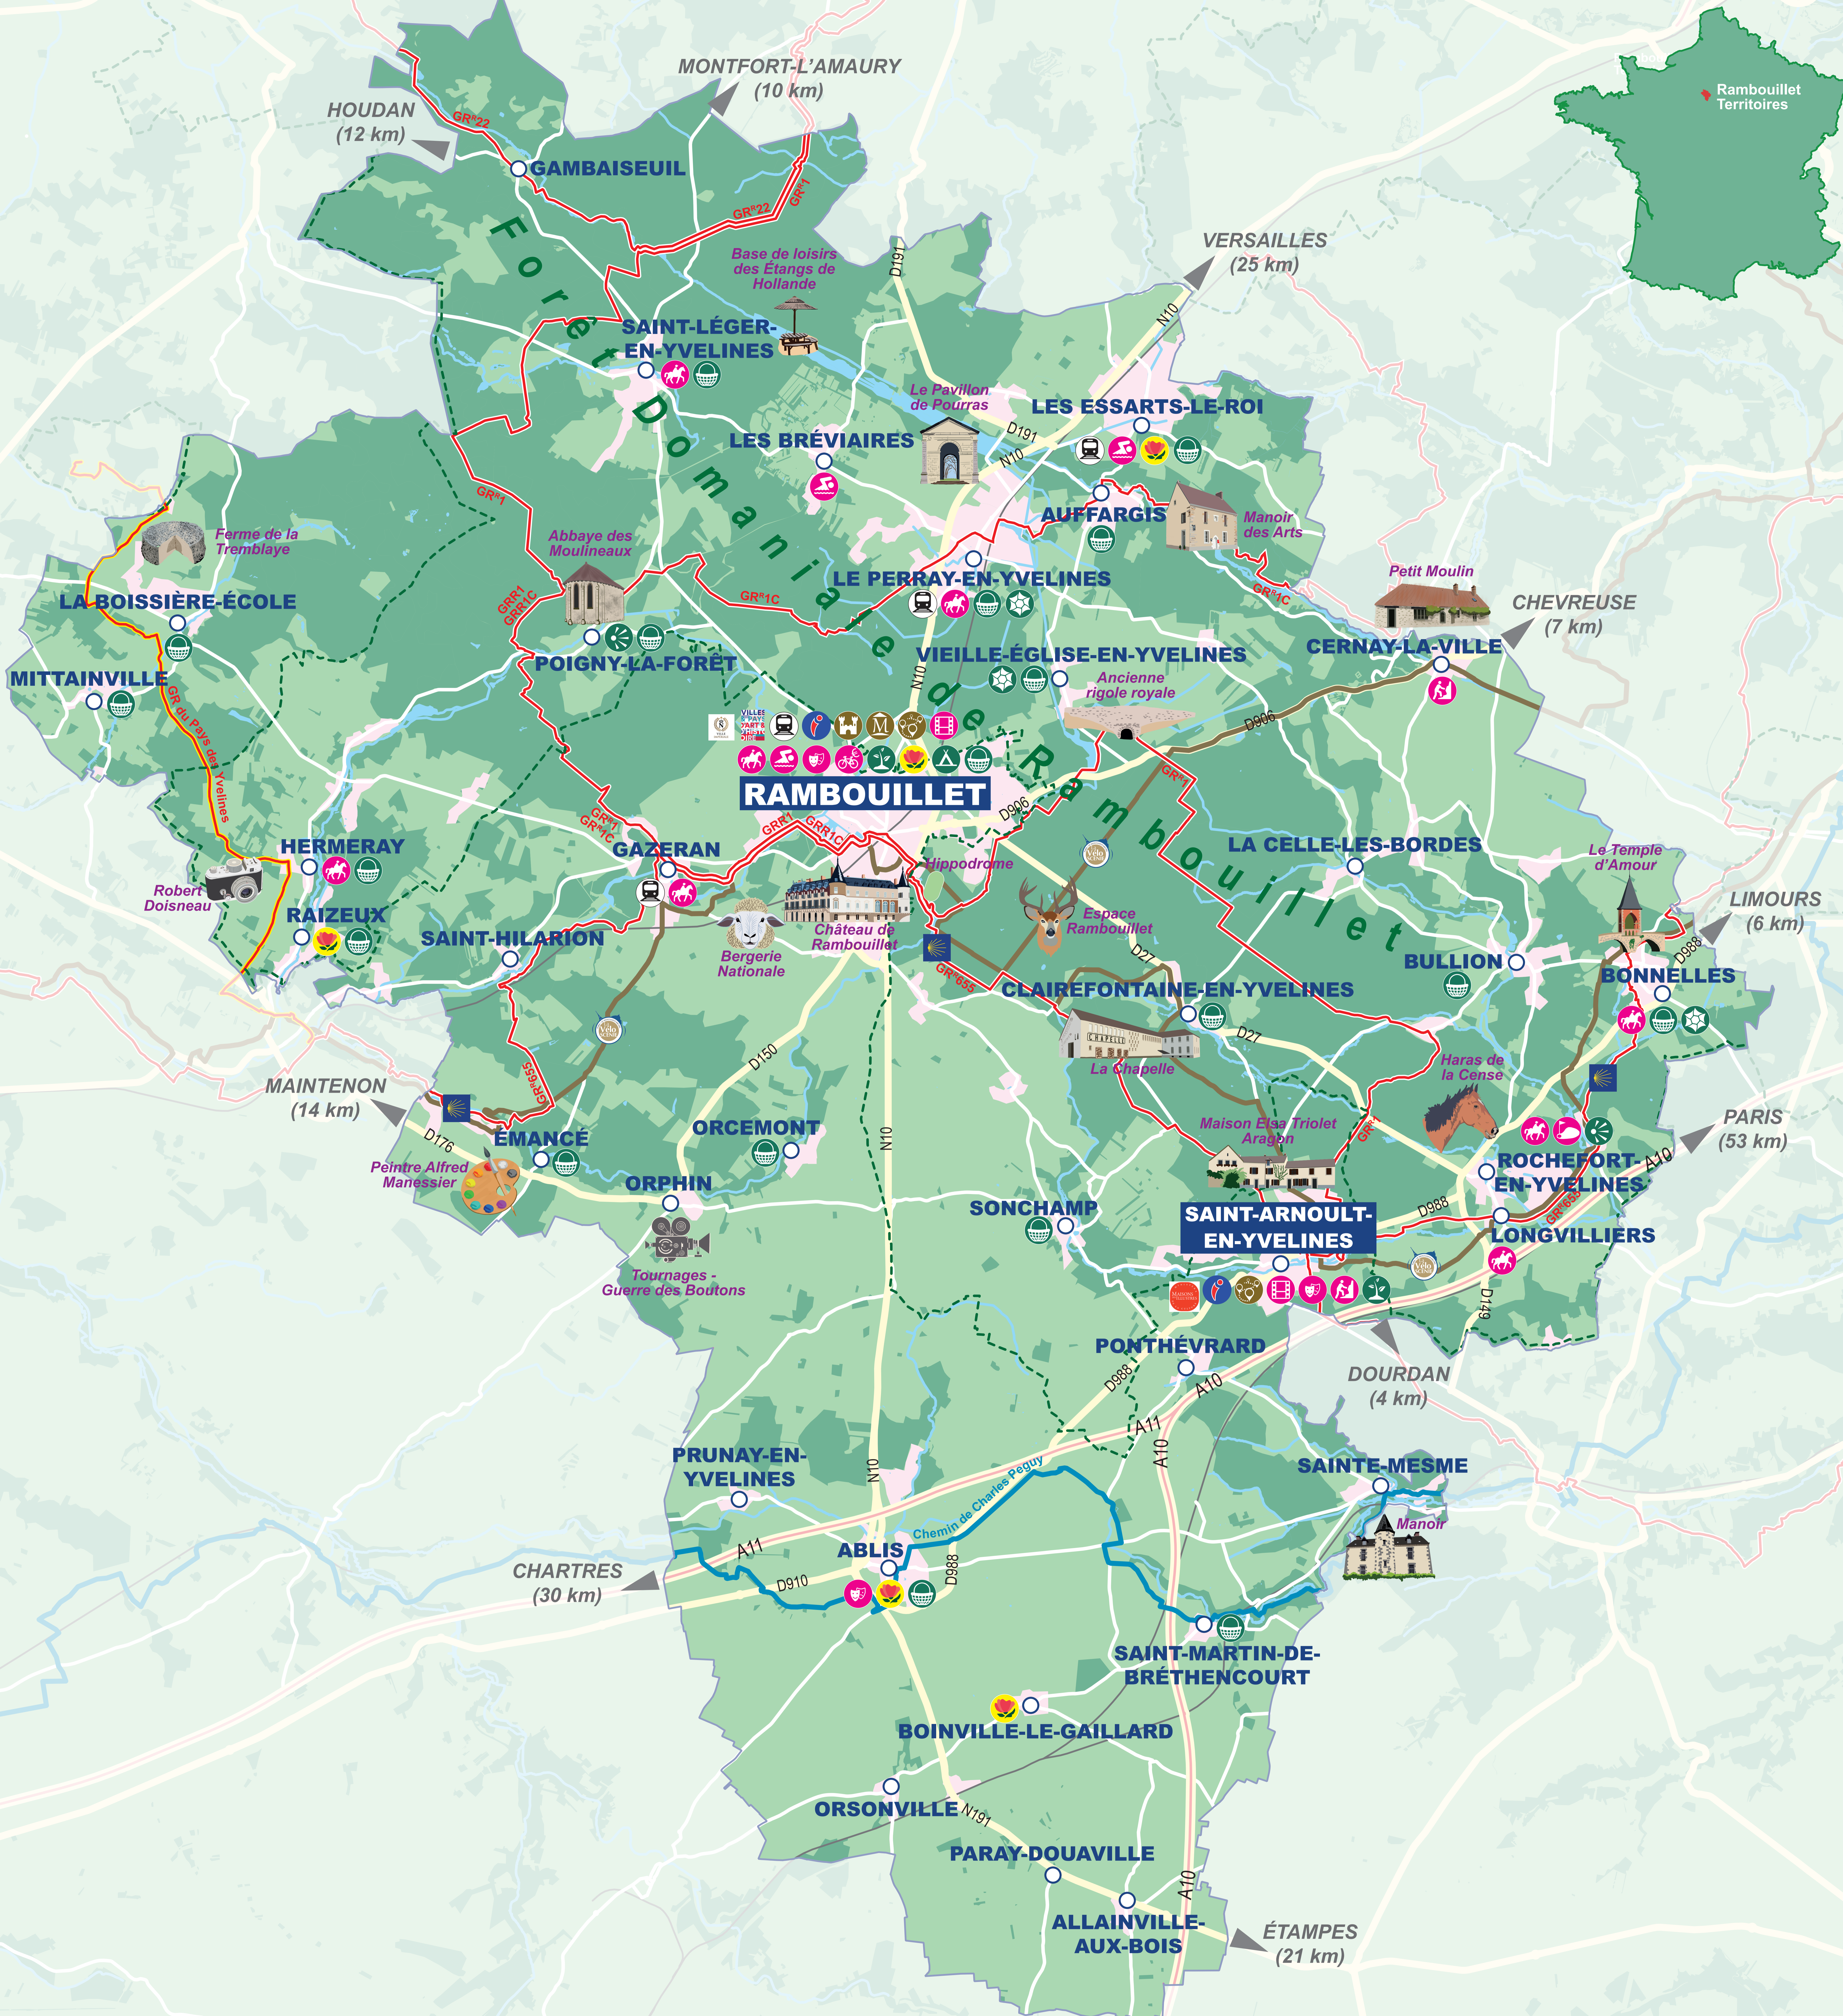

# *Carte* TOURISTIQUE

# Bienvenue à Rambouillet Territoires

PRATIQUE / PRATICAL	PATRIMOINE / HERITAGE	LOISIRS / LEISURE	NATURE / NATURE
<ul style="list-style-type: none"> <li>Office de tourisme / Tourist Office</li> <li>Gare / Railway station</li> </ul>	<ul style="list-style-type: none"> <li>Ville Impériale</li> <li>Villes et Pays d'Art et d'Histoire</li> <li>Maison des Illustres</li> <li>Château - Monument / Castle / Monument</li> <li>Circuit découverte / Discovery tour</li> <li>Musée / Museum</li> </ul>	<ul style="list-style-type: none"> <li>Cinéma / Cinema</li> <li>Centre équestre / Equestrian centre</li> <li>Golf</li> <li>Piscine - Aire de baignade / Swimming pool / Swimming area</li> <li>Salle de spectacle / Show Hall</li> <li>Location de vélos / Bicycle hire</li> <li>Site d'escalade / Rock climbing place</li> </ul>	<ul style="list-style-type: none"> <li>Point de vue / Viewpoints</li> <li>Parc et jardin / Park and garden</li> <li>Villes et villages fleuris</li> <li>Réserve naturelle / Natural reserve</li> <li>Camping / Campsite</li> <li>Ferme et producteur / Farm and producer</li> <li>Limite du Parc Naturel Régional de la Haute Vallée de Chevreuse / Area of the Haute Vallée de Chevreuse Regional Nature Park</li> </ul>
<b>CHEMINS DE RANDONNÉES / NATURE HIKING TRAILS</b> <ul style="list-style-type: none"> <li>GR®1 - GR®1C - GR®22</li> <li>GR®655 - Chemin de Compostelle / Pilgrim's Way to Santiago de Compostela</li> <li>GR® du Pays des Yvelines</li> <li>Chemin de Charles Peguy / The Charles Peguy Way</li> <li>La Véloscénie / The Veloscenic</li> </ul>			