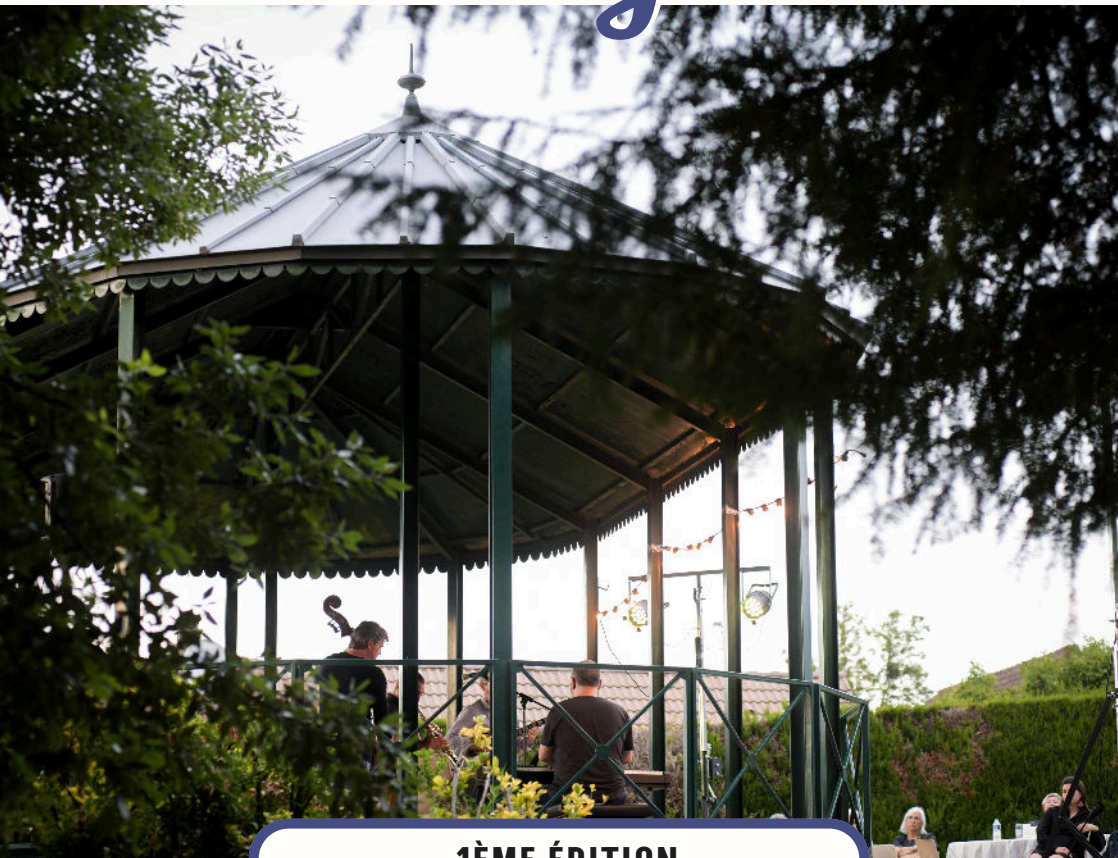

PIQUE-NIQUE MUSICAL

2022

Au jardin de la Motte à Rambouillet

MERCREDI 22

19H00 - 22H30

juin

1ÈME ÉDITION

Retour en image sur la soirée.

Le 22 juin 2022, les Jardins de la Motte à Rambouillet ont accueilli la toute première édition de l'événement, lors d'une soirée jazz en plein air, dans un cadre verdoyant propice à la détente et à la découverte musicale.

Sur scène, Rémi Vignolo & Friends ont offert un concert élégant et inspiré, mêlant compositions originales et grands standards du jazz. Entouré de musiciens émérites, le batteur a su créer une atmosphère à la fois chaleureuse et immersive, invitant le public à un véritable voyage au cœur de l'histoire du jazz.

22 JUIN 2022

PIQUE-NIQUE^{*}

Musical

À PARTIR DE 19H

Jardins de la Motte • Rambouillet
Entrée rue Maurice Dechy

Pique-nique à 19h

Panier sur réservation obligatoire
auprès de l'Office de Tourisme
avant le 20 juin 2022
(option végétarien)